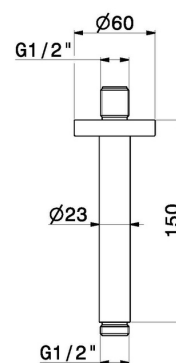

31161X.59.067

Braccio soffione a soffitto, in acciaio inox. - finitura PVD
Brushed Copper Bronze

PVD Brushed Copper Bronze

CARATTERISTICHE

Materiale

Acciaio Inox

Installazione

A soffitto

DISEGNO TECNICO

31161X.59.067

Braccio soffione a soffitto, in acciaio inox. - finitura PVD Brushed Copper Bronze

FINITURE DISPONIBILI

59.067

PVD Brushed Copper Bronze

50.050

finitura Acciaio Inox