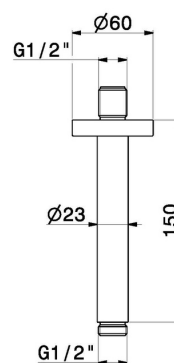

31161X.59.097

Braccio soffione a soffitto, in acciaio inox. - finitura PVD
Brushed Gold

PVD Brushed Gold

CARATTERISTICHE

Materiale

Acciaio Inox

Installazione

A soffitto

DISEGNO TECNICO

31161X.59.097

Braccio soffione a soffitto, in acciaio inox. - finitura PVD Brushed Gold

FINITURE DISPONIBILI

59.097

PVD Brushed Gold

50.050

finitura Acciaio Inox