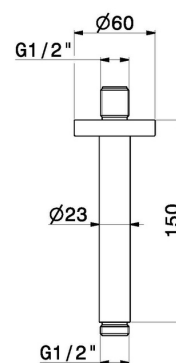

31161X.59.098

Braccio soffione a soffitto, in acciaio inox. - finitura PVD
Brushed Pale Gold

PVD Brushed Pale Gold

CARATTERISTICHE

Materiale

Acciaio Inox

Installazione

A soffitto

DISEGNO TECNICO

31161X.59.098

Braccio soffione a soffitto, in acciaio inox. - finitura PVD Brushed Pale Gold

FINITURE DISPONIBILI

59.098

PVD Brushed Pale Gold

50.050

finitura Acciaio Inox