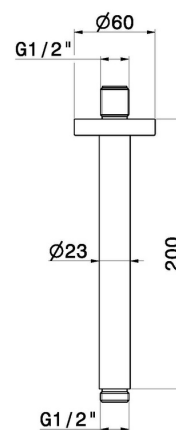

## 31162X.59.067

Braccio soffione a soffitto, in acciaio inox. - finitura PVD  
Brushed Copper Bronze

PVD Brushed Copper Bronze

### CARATTERISTICHE

---

Materiale

**Acciaio Inox**

Installazione

**A soffitto**

### DISEGNO TECNICO

---

**31162X.59.067**

Braccio soffione a soffitto, in acciaio inox. - finitura PVD Brushed Copper Bronze