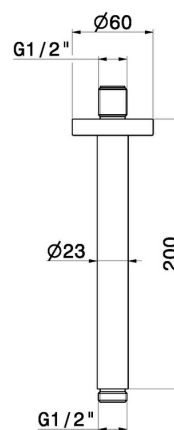

31162X.59.097

Braccio soffione a soffitto, in acciaio inox. - finitura PVD
Brushed Gold

CARATTERISTICHE

Materiale

Acciaio Inox

Installazione

A soffitto

DISEGNO TECNICO

31162X.59.097

Braccio soffione a soffitto, in acciaio inox. - finitura PVD Brushed Gold

FINITURE DISPONIBILI

59.097

PVD Brushed Gold

50.050

finitura Acciaio Inox

59.064