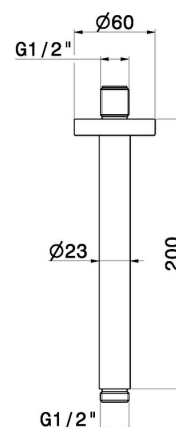

## 31162X.59.098

Braccio soffione a soffitto, in acciaio inox. - finitura PVD  
Brushed Pale Gold

PVD Brushed Pale Gold

### CARATTERISTICHE

---

Materiale

**Acciaio Inox**

Installazione

**A soffitto**

### DISEGNO TECNICO

---

**31162X.59.098**

Braccio soffione a soffitto, in acciaio inox. - finitura PVD Brushed Pale Gold