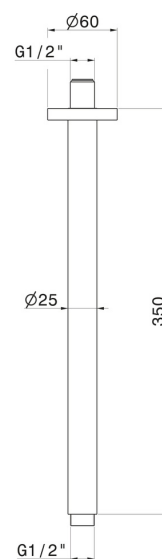

## 29391X.59.064

Braccio soffione a soffitto, in acciaio inox. L=350 mm. -  
finitura PVD Brushed Gun Metal

PVD Brushed Gun Metal

### CARATTERISTICHE

---

Materiale

**Acciaio Inox**

Installazione

**A soffitto**

### DISEGNO TECNICO

---

**29391X.59.064**

Braccio soffione a soffitto, in acciaio inox. L=350 mm. - finitura PVD Brushed Gun Metal