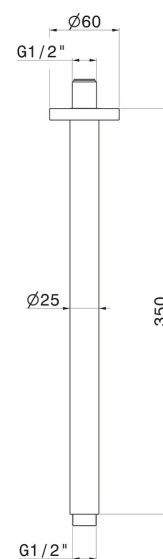

## 29391X.59.067

Braccio soffione a soffitto, in acciaio inox. L=350 mm. -  
finitura PVD Brushed Copper Bronze

PVD Brushed Copper Bronze

### CARATTERISTICHE

---

Materiale

**Acciaio Inox**

Installazione

**A soffitto**

### DISEGNO TECNICO

---

**29391X.59.067**

Braccio soffione a soffitto, in acciaio inox. L=350 mm. - finitura PVD Brushed Copper Bronze

**59.097**

finitura PVD Brushed Gold

**59.098**

finitura PVD Brushed Pale Gold