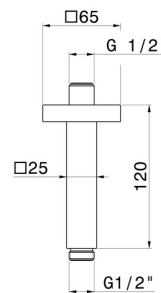

## 28152.47.083

Braccio soffione a soffitto, quadro, in ottone. L=120mm. -  
finitura Groove Bronze

Groove Bronze

### DISEGNO TECNICO

---

**28152.47.083**

Braccio soffione a soffitto, quadro, in ottone. L=120mm. - finitura Groove Bronze