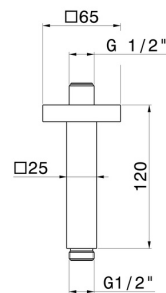

## 28152.59.098

Braccio soffione a soffitto, quadro, in ottone. L=120mm. -  
finitura PVD Brushed Pale Gold

PVD Brushed Pale Gold

### DISEGNO TECNICO

---

**28152.59.098**

Braccio soffione a soffitto, quadro, in ottone. L=120mm. - finitura PVD Brushed Pale Gold