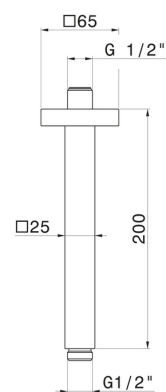

## 28153.01.014

Braccio soffione a soffitto, quadro, in ottone. L=200 mm. -  
finitura Bianco opaco

### DISEGNO TECNICO

---

**28153.01.014**

Braccio soffione a soffitto, quadro, in ottone. L=200 mm. - finitura Bianco opaco