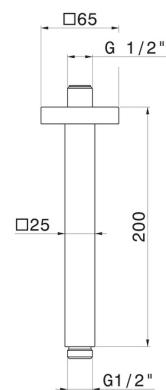

## 28153.M0.077

Braccio soffione a soffitto, quadro, in ottone. L=200 mm. -  
finitura Carbon Satin

### DISEGNO TECNICO

---

**28153.M0.077**

Braccio soffione a soffitto, quadro, in ottone. L=200 mm. - finitura Carbon Satin