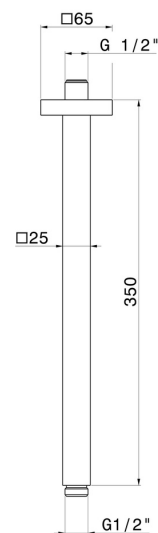

## 26599.01.014

Braccio soffione a soffitto, quadro, in ottone. L=350 mm. -  
finitura Bianco opaco

### CARATTERISTICHE

---

Materiale

**Ottone**

Installazione

**A soffitto**

### DISEGNO TECNICO

---

**26599.01.014**

Braccio soffione a soffitto, quadro, in ottone. L=350 mm. - finitura Bianco opaco