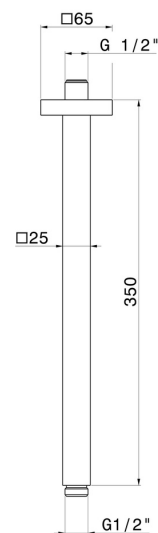

## 26599.21.018

Braccio soffione a soffitto, quadro, in ottone. L=350 mm. -  
finitura Cromo

### CARATTERISTICHE

---

Materiale

**Ottone**

Installazione

**A soffitto**

### DISEGNO TECNICO

---

**26599.21.018**

Braccio soffione a soffitto, quadro, in ottone. L=350 mm. - finitura Cromo