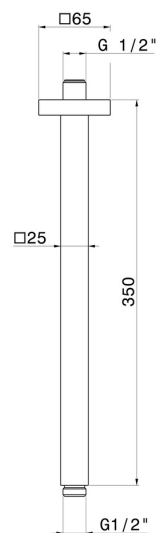

## 26599.47.083

Braccio soffione a soffitto, quadro, in ottone. L=350 mm. -  
finitura Groove Bronze

Groove Bronze

### CARATTERISTICHE

---

Materiale

**Ottone**

Installazione

**A soffitto**

### DISEGNO TECNICO

---

**26599.47.083**

Braccio soffione a soffitto, quadro, in ottone. L=350 mm. - finitura Groove Bronze