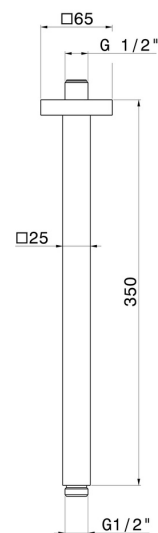

## 26599.59.064

Braccio soffione a soffitto, quadro, in ottone. L=350 mm. -  
finitura PVD Brushed Gun Metal

PVD Brushed Gun Metal

### CARATTERISTICHE

---

Materiale

**Ottone**

Installazione

**A soffitto**

### DISEGNO TECNICO

---

**26599.59.064**

Braccio soffione a soffitto, quadro, in ottone. L=350 mm. - finitura PVD Brushed Gun Metal