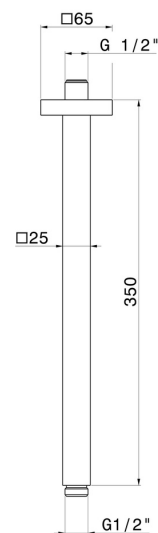

**26599.59.097**

Braccio soffione a soffitto, quadro, in ottone. L=350 mm. -  
finitura PVD Brushed Gold

**CARATTERISTICHE**

---

Materiale

**Ottone**

Installazione

**A soffitto**

**DISEGNO TECNICO**

---

**26599.59.097**

Braccio soffione a soffitto, quadro, in ottone. L=350 mm. - finitura PVD Brushed Gold