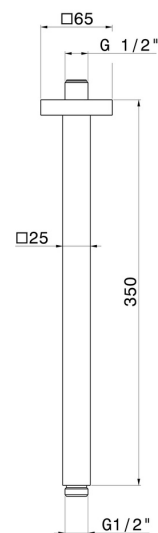

## 26599.59.098

Braccio soffione a soffitto, quadro, in ottone. L=350 mm. -  
finitura PVD Brushed Pale Gold

PVD Brushed Pale Gold

### CARATTERISTICHE

---

Materiale

**Ottone**

Installazione

**A soffitto**

### DISEGNO TECNICO

---

**26599.59.098**

Braccio soffione a soffitto, quadro, in ottone. L=350 mm. - finitura PVD Brushed Pale Gold