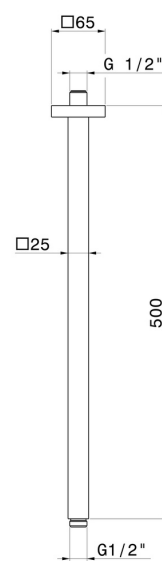

## 26520.01.093

Braccio soffione a soffitto, quadro, in ottone. L=500 mm. -  
finitura Nero opaco

### CARATTERISTICHE

---

Materiale

**Ottone**

Installazione

**A soffitto**

### DISEGNO TECNICO

---

**26520.01.093**

Braccio soffione a soffitto, quadro, in ottone. L=500 mm. - finitura Nero opaco