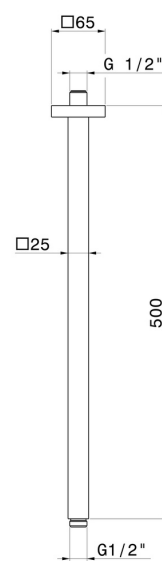

## 26520.21.018

Braccio soffione a soffitto, quadro, in ottone. L=500 mm. -  
finitura Cromo

### CARATTERISTICHE

---

Materiale

**Ottone**

Installazione

**A soffitto**

### DISEGNO TECNICO

---

**26520.21.018**

Braccio soffione a soffitto, quadro, in ottone. L=500 mm. - finitura Cromo