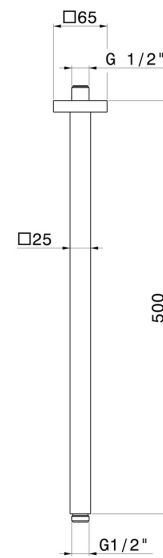

## 26520.47.083

Braccio soffione a soffitto, quadro, in ottone. L=500 mm. -  
finitura Groove Bronze

Groove Bronze

### CARATTERISTICHE

---

Materiale

**Ottone**

Installazione

**A soffitto**

### DISEGNO TECNICO

---

**26520.47.083**

Braccio soffione a soffitto, quadro, in ottone. L=500 mm. - finitura Groove Bronze