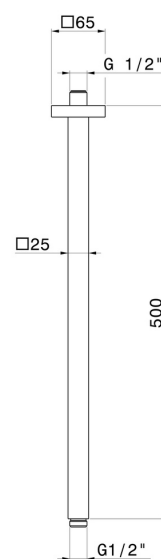

26520.59.097

Braccio soffione a soffitto, quadro, in ottone. L=500 mm. -
finitura PVD Brushed Gold

CARATTERISTICHE

Materiale

Ottone

Installazione

A soffitto

DISEGNO TECNICO

26520.59.097

Braccio soffione a soffitto, quadro, in ottone. L=500 mm. - finitura PVD Brushed Gold

FINITURE DISPONIBILI

59.097

PVD Brushed Gold

01.014

finitura Bianco opaco

01.093

finitura Nero opaco

21.018

finitura Cromo

47.083

finitura Groove Bronze

58.061

finitura PVD Copper Bronze

58.063