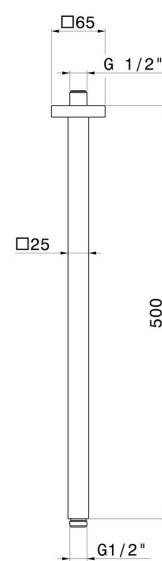

26520.61.020

Braccio soffione a soffitto, quadro, in ottone. L=500 mm. -
finitura PVD Glossy Gold

PVD Glossy Gold

CARATTERISTICHE

Materiale

Ottone

Installazione

A soffitto

DISEGNO TECNICO

26520.61.020

Braccio soffione a soffitto, quadro, in ottone. L=500 mm. - finitura PVD Glossy Gold

FINITURE DISPONIBILI

61.020

PVD Glossy Gold

01.014

finitura Bianco opaco