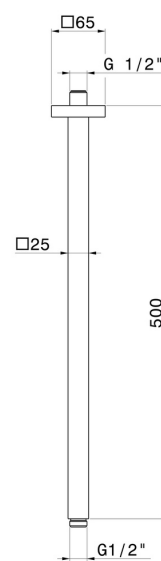

## 26520.M0.077

Braccio soffione a soffitto, quadro, in ottone. L=500 mm. -  
finitura Carbon Satin

### CARATTERISTICHE

---

Materiale

**Ottone**

Installazione

**A soffitto**

### DISEGNO TECNICO

---

**26520.M0.077**

Braccio soffione a soffitto, quadro, in ottone. L=500 mm. - finitura Carbon Satin