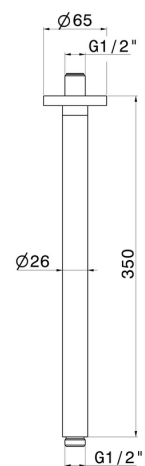

## 27680.01.014

Braccio soffione a soffitto, tondo, in ottone. L=350 mm. -  
finitura Bianco opaco

### CARATTERISTICHE

---

Materiale

**Ottone**

Installazione

**A soffitto**

### DISEGNO TECNICO

---

**27680.01.014**

Braccio soffione a soffitto, tondo, in ottone. L=350 mm. - finitura Bianco opaco