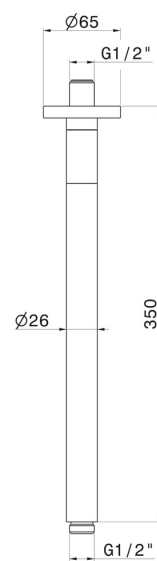

## 28151.01.093

Braccio soffione a soffitto, tondo, in ottone. L=350 mm.  
LUXURY. - finitura Nero opaco

### CARATTERISTICHE

---

Materiale

**Ottone**

Installazione

**A soffitto**

### DISEGNO TECNICO

---

**28151.01.093**

Braccio soffione a soffitto, tondo, in ottone. L=350 mm. LUXURY. - finitura Nero opaco