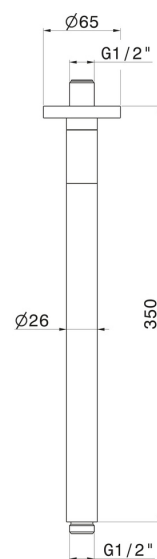

28151.21.018

Braccio soffione a soffitto, tondo, in ottone. L=350 mm.
LUXURY. - finitura Cromo

CARATTERISTICHE

Materiale

Ottone

Installazione

A soffitto

DISEGNO TECNICO

28151.21.018

Braccio soffione a soffitto, tondo, in ottone. L=350 mm. LUXURY. - finitura Cromo

FINITURE DISPONIBILI

21.018

Cromo

01.093

finitura Nero opaco

47.083

finitura Groove Bronze

58.061

finitura PVD Copper Bronze

58.063

finitura PVD Gun Metal

59.098

finitura PVD Brushed Pale Gold

61.020