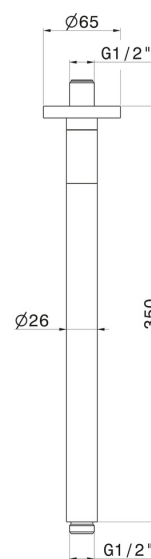

28151.61.020

Braccio soffione a soffitto, tondo, in ottone. L=350 mm.
LUXURY. - finitura PVD Glossy Gold

PVD Glossy Gold

CARATTERISTICHE

Materiale

Ottone

Installazione

A soffitto

DISEGNO TECNICO

28151.61.020

Braccio soffione a soffitto, tondo, in ottone. L=350 mm. LUXURY. - finitura PVD Glossy Gold

FINITURE DISPONIBILI

61.020

PVD Glossy Gold

01.093

finitura Nero opaco

21.018

finitura Cromo

47.083

finitura Groove Bronze

58.061

finitura PVD Copper Bronze

58.063

finitura PVD Gun Metal

59.098

finitura PVD Brushed Pale Gold