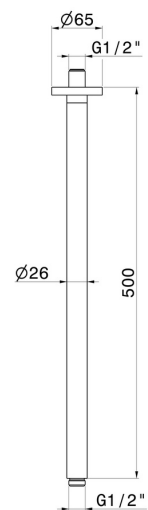

**27697.59.097**

Braccio soffione a soffitto, tondo, in ottone. L=500mm. -  
finitura PVD Brushed Gold

PVD Brushed Gold

**CARATTERISTICHE**

---

Materiale

**Ottone**

Installazione

**A soffitto**

**DISEGNO TECNICO**

---

**27697.59.097**

Braccio soffione a soffitto, tondo, in ottone. L=500mm. - finitura PVD Brushed Gold

**21.018**

finitura Cromo

**47.083**

finitura Groove Bronze

**50.050**

finitura Acciaio Inox

**58.061**

finitura PVD Copper Bronze