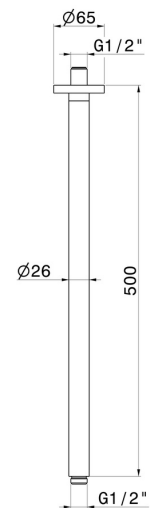

## 27697.61.020

Braccio soffione a soffitto, tondo, in ottone. L=500mm. -  
finitura PVD Glossy Gold

PVD Glossy Gold

### CARATTERISTICHE

---

Materiale

**Ottone**

Installazione

**A soffitto**

### DISEGNO TECNICO

---

**27697.61.020**

Braccio soffione a soffitto, tondo, in ottone. L=500mm. - finitura PVD Glossy Gold