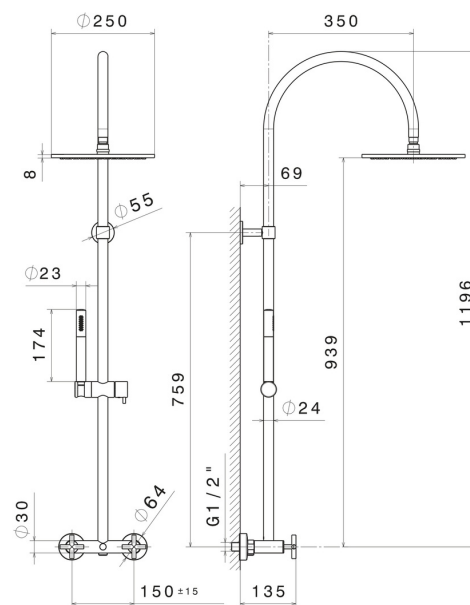

## 70852.21.018

Colonna doccia con gruppo esterno completa di deviatore, soffione ispezionabile e doccetta monogetto in ottone - finitura Cromo

### CARATTERISTICHE

Materiale

**Ottone**

Installazione

**A parete**

Miscelazione dell' acqua

**Meccanica**

### DISEGNO TECNICO

**70852.21.018**

Colonna doccia con gruppo esterno completa di deviatore, soffione ispezionabile e doccetta monogetto in ottone - finitura Cromo

**FINITURE DISPONIBILI**

---

**21.018**

Cromo