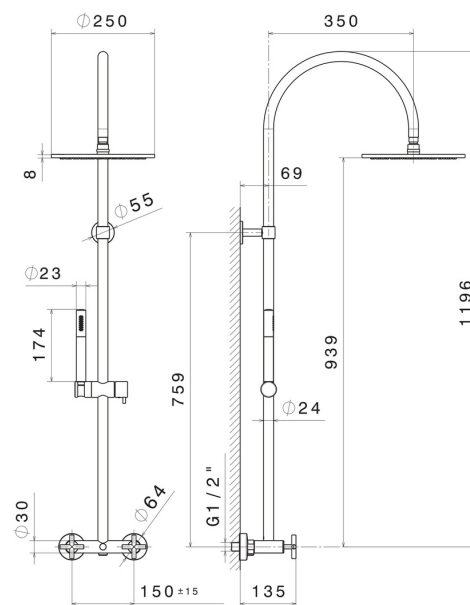

70852.47.083

Colonna doccia con gruppo esterno completa di deviatore, soffione ispezionabile e doccetta monogetto in ottone - finitura Groove Bronze

Groove Bronze

CARATTERISTICHE

Materiale

Ottone

Installazione

A parete

Miscelazione dell' acqua

Meccanica

DISEGNO TECNICO

70852.47.083

Colonna doccia con gruppo esterno completa di deviatore, soffione ispezionabile e doccetta monogetto in ottone - finitura Groove Bronze