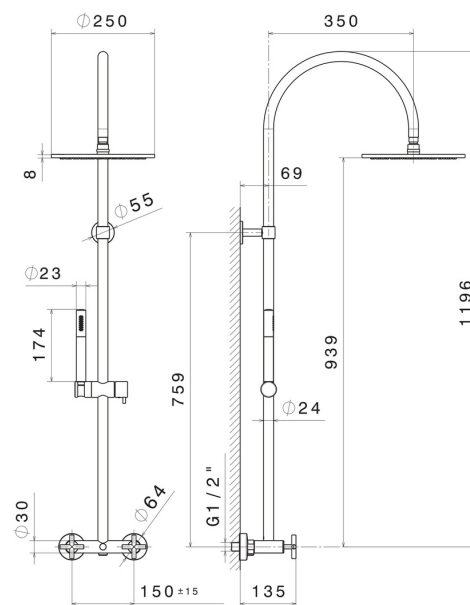

## 70852.58.061

Colonna doccia con gruppo esterno completa di deviatore, soffione ispezionabile e doccetta monogetto in ottone - finitura PVD Copper Bronze

PVD Copper Bronze

### CARATTERISTICHE

Materiale

**Ottone**

Installazione

**A parete**

Miscelazione dell' acqua

**Meccanica**

### DISEGNO TECNICO

**70852.58.061**

Colonna doccia con gruppo esterno completa di deviatore, soffione ispezionabile e doccetta monogetto in ottone - finitura PVD Copper Bronze

**FINITURE DISPONIBILI**

---