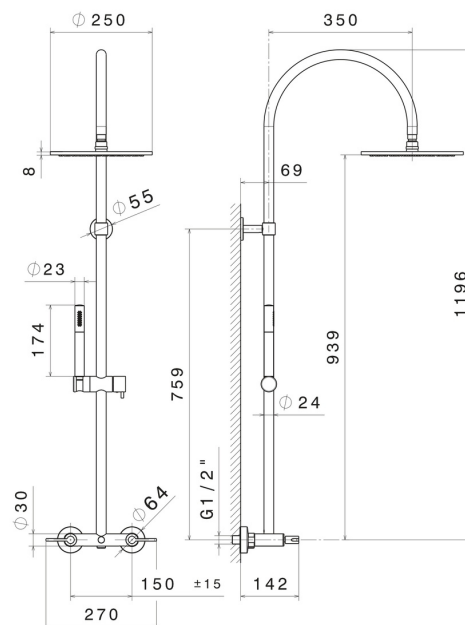

71052.47.083

Colonna doccia con gruppo esterno completa di deviatore, soffione ispezionabile e doccetta monogetto in ottone. - finitura Groove Bronze

Groove Bronze

CARATTERISTICHE

Materiale

Ottone

Tecnologia

Save Water

Installazione

A parete

Miscelazione dell' acqua

Meccanica

DISEGNO TECNICO

71052.47.083

Colonna doccia con gruppo esterno completa di deviatore, soffione ispezionabile e doccetta monogetto in ottone. - finitura Groove Bronze