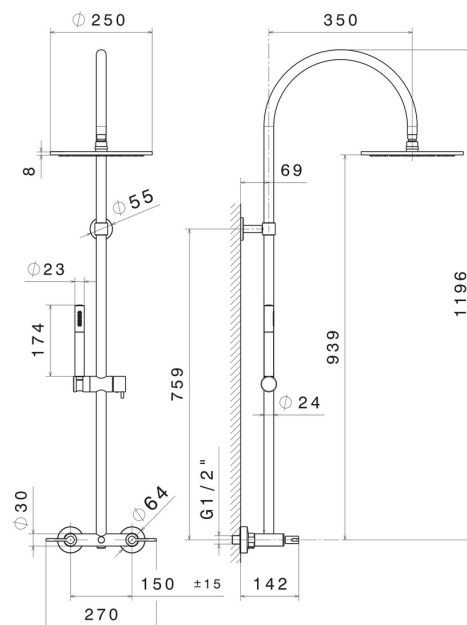

**71052.58.061**

Colonna doccia con gruppo esterno completa di deviatore, soffione ispezionabile e doccetta monogetto in ottone. - finitura PVD Copper Bronze

PVD Copper Bronze

**CARATTERISTICHE**

Materiale	<b>Ottone</b>
Tecnologia	<b>Save Water</b>
Installazione	<b>A parete</b>
Miscelazione dell' acqua	<b>Meccanica</b>

**DISEGNO TECNICO**

**71052.58.061**

Colonna doccia con gruppo esterno completa di deviatore, soffione ispezionabile e doccetta monogetto in ottone. - finitura PVD Copper Bronze