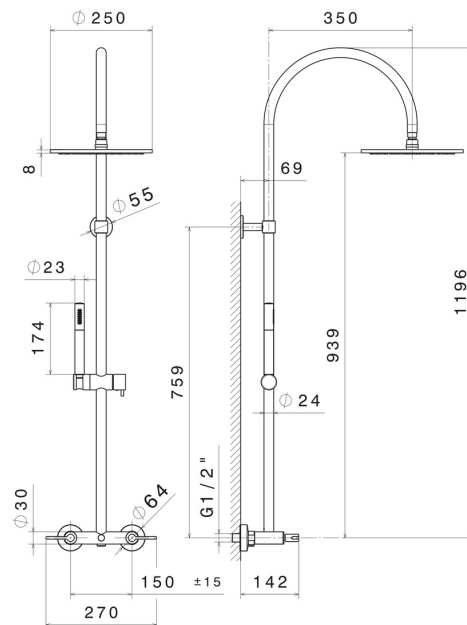

**71052.58.063**

Colonna doccia con gruppo esterno completa di deviatore, soffione ispezionabile e doccetta monogetto in ottone. - finitura PVD Gun Metal

PVD Gun Metal

**CARATTERISTICHE**

|                          |                   |
|--------------------------|-------------------|
| Materiale                | <b>Ottone</b>     |
| Tecnologia               | <b>Save Water</b> |
| Installazione            | <b>A parete</b>   |
| Miscelazione dell' acqua | <b>Meccanica</b>  |

**DISEGNO TECNICO**

**71052.58.063**

Colonna doccia con gruppo esterno completa di deviatore, soffione ispezionabile e doccetta monogetto in ottone. - finitura PVD Gun Metal