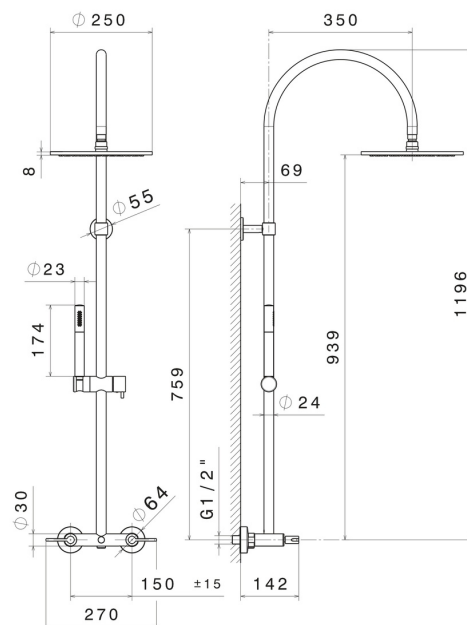

71052.59.098

Colonna doccia con gruppo esterno completa di deviatore, soffione ispezionabile e doccetta monogetto in ottone. - finitura PVD Brushed Pale Gold

 PVD Brushed Pale Gold

CARATTERISTICHE

Materiale	Ottone
Tecnologia	Save Water
Installazione	A parete
Miscelazione dell' acqua	Meccanica

DISEGNO TECNICO

71052.59.098

Colonna doccia con gruppo esterno completa di deviatore, soffione ispezionabile e doccetta monogetto in ottone. - finitura PVD Brushed Pale Gold

FINITURE DISPONIBILI

59.098

PVD Brushed Pale Gold