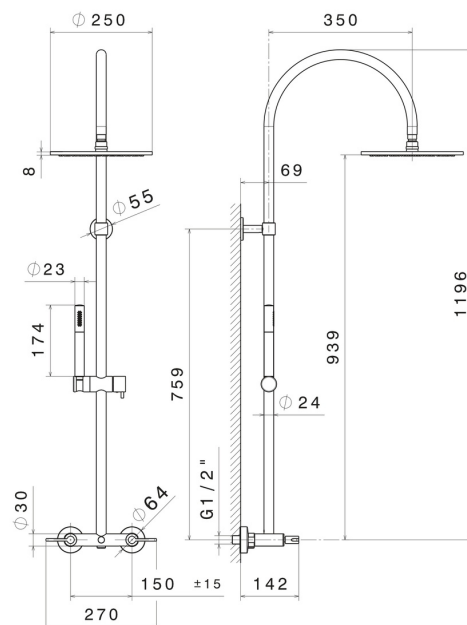

## **71052.61.020**

Colonna doccia con gruppo esterno completa di deviatore, soffione ispezionabile e doccetta monogetto in ottone. - finitura PVD Glossy Gold

SAVE WATER

PVD Glossy Gold

### **CARATTERISTICHE**

Materiale

**Ottone**

Tecnologia

**Save Water**

Installazione

**A parete**

Miscelazione dell' acqua

### **DISEGNO TECNICO**

**71052.61.020**

Colonna doccia con gruppo esterno completa di deviatore, soffione ispezionabile e doccetta monogetto in ottone. - finitura PVD Glossy Gold

**FINITURE DISPONIBILI**