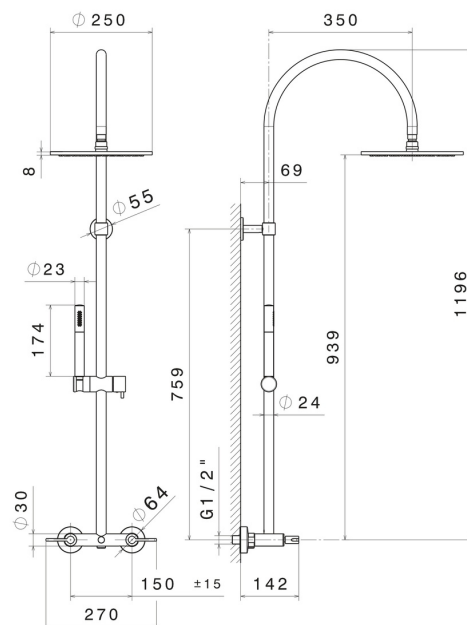

71152.01.093

Colonna doccia con gruppo esterno completa di deviatore, soffione ispezionabile e doccetta monogetto in ottone. LUXURY. - finitura Nero opaco

CARATTERISTICHE

Materiale	Ottone
Tecnologia	Save Water
Installazione	A parete
Miscelazione dell' acqua	Meccanica

DISEGNO TECNICO

71152.01.093

Colonna doccia con gruppo esterno completa di deviatore, soffione ispezionabile e doccetta monogetto in ottone. LUXURY. - finitura Nero opaco

FINITURE DISPONIBILI

01.093

Nero opaco