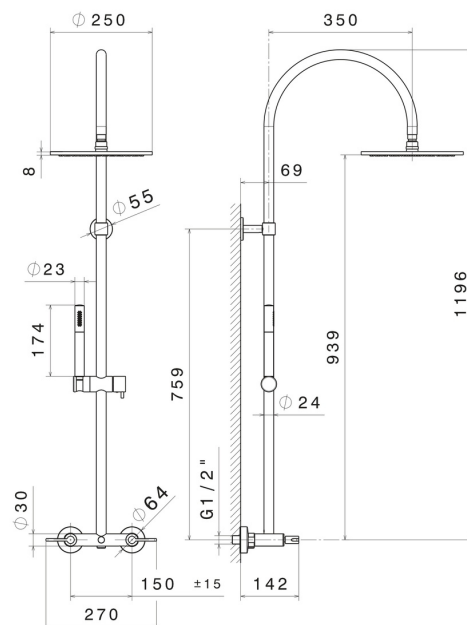

71152.21.018

Colonna doccia con gruppo esterno completa di deviatore, soffione ispezionabile e doccetta monogetto in ottone.
LUXURY. - finitura Cromo

CARATTERISTICHE

Materiale	Ottone
Tecnologia	Save Water
Installazione	A parete
Miscelazione dell' acqua	Meccanica

DISEGNO TECNICO

71152.21.018

Colonna doccia con gruppo esterno completa di deviatore, soffione ispezionabile e doccetta monogetto in ottone. LUXURY. - finitura Cromo

FINITURE DISPONIBILI

21.018

Cromo

01.093

finitura Nero opaco

47.083

finitura Groove Bronze

58.061

finitura PVD Copper Bronze

58.063

finitura PVD Gun Metal

59.098