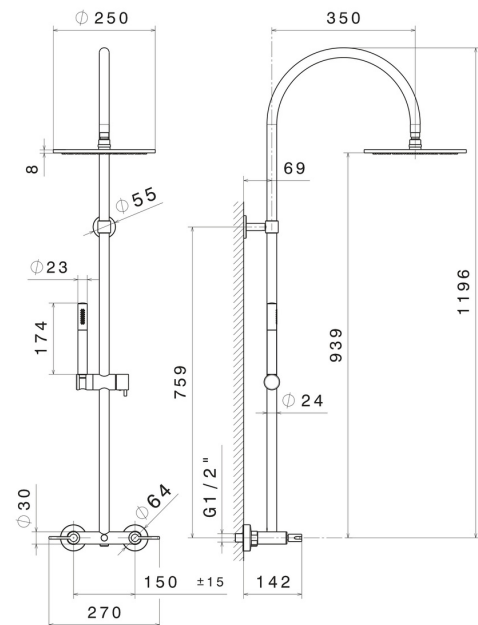

71152.47.083

Colonna doccia con gruppo esterno completa di deviatore, soffione ispezionabile e doccetta monogetto in ottone.
LUXURY. - finitura Groove Bronze

Groove Bronze

CARATTERISTICHE

Materiale	Ottone
Tecnologia	Save Water
Installazione	A parete
Miscelazione dell' acqua	Meccanica

DISEGNO TECNICO

71152.47.083

Colonna doccia con gruppo esterno completa di deviatore, soffione ispezionabile e doccetta monogetto in ottone. LUXURY. - finitura Groove Bronze

FINITURE DISPONIBILI

47.083

Groove Bronze