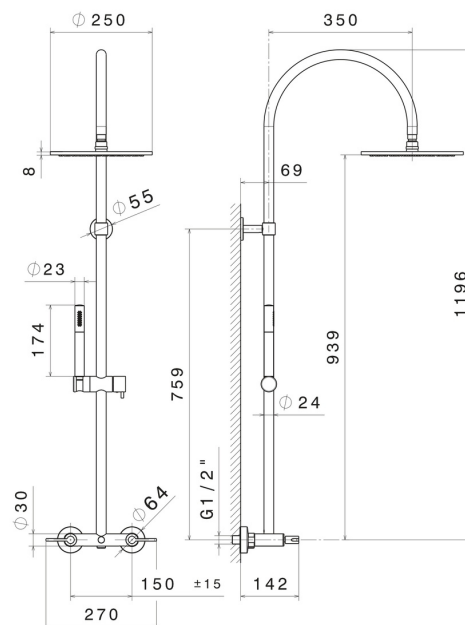

71152.58.061

Colonna doccia con gruppo esterno completa di deviatore, soffione ispezionabile e doccetta monogetto in ottone.
LUXURY. - finitura PVD Copper Bronze

PVD Copper Bronze

CARATTERISTICHE

Materiale

Ottone

Tecnologia

Save Water

Installazione

A parete

Miscelazione dell' acqua

Meccanica

DISEGNO TECNICO

71152.58.061

Colonna doccia con gruppo esterno completa di deviatore, soffione ispezionabile e doccetta monogetto in ottone. LUXURY. - finitura PVD Copper Bronze

FINITURE DISPONIBILI

58.061

PVD Copper Bronze