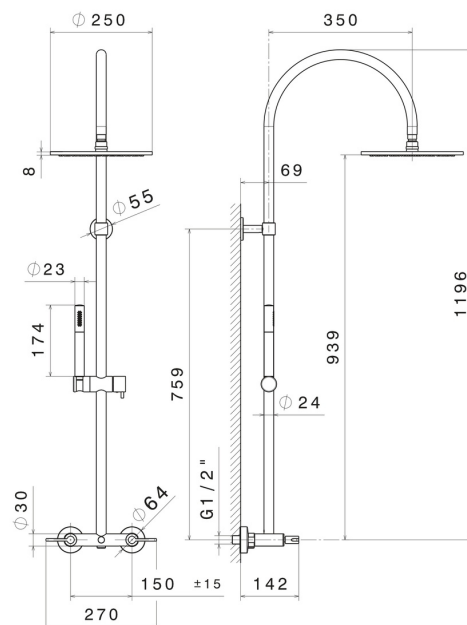

71152.58.063

Colonna doccia con gruppo esterno completa di deviatore, soffione ispezionabile e doccetta monogetto in ottone.
LUXURY. - finitura PVD Gun Metal

PVD Gun Metal

CARATTERISTICHE

Materiale

Ottone

Tecnologia

Save Water

Installazione

A parete

Miscelazione dell' acqua

Meccanica

DISEGNO TECNICO

71152.58.063

Colonna doccia con gruppo esterno completa di deviatore, soffione ispezionabile e doccetta monogetto in ottone. LUXURY. - finitura PVD Gun Metal