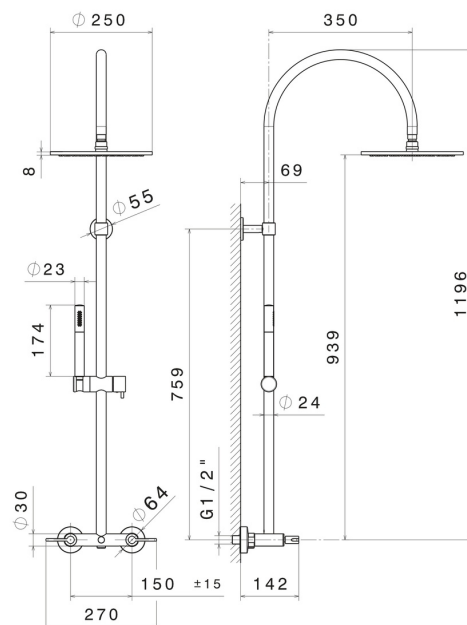

## 71152.59.098

Colonna doccia con gruppo esterno completa di deviatore, soffione ispezionabile e doccetta monogetto in ottone.  
LUXURY. - finitura PVD Brushed Pale Gold

PVD Brushed Pale Gold

### CARATTERISTICHE

Materiale

Ottone

Tecnologia

Save Water

Installazione

A parete

Miscelazione dell' acqua

### DISEGNO TECNICO

**71152.59.098**

Colonna doccia con gruppo esterno completa di deviatore, soffione ispezionabile e doccetta monogetto in ottone. LUXURY. - finitura PVD Brushed Pale Gold