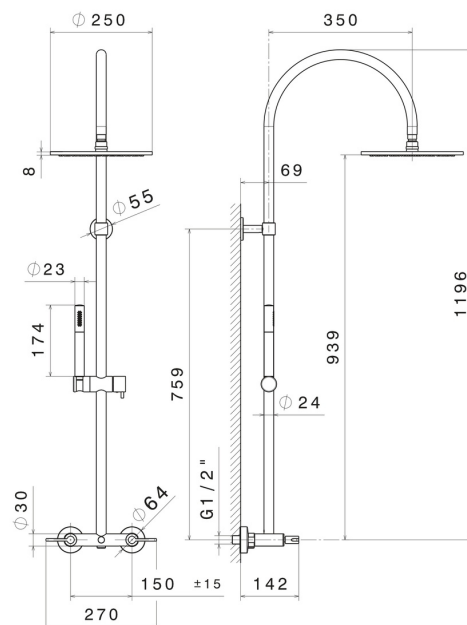

71152.61.020

Colonna doccia con gruppo esterno completa di deviatore, soffione ispezionabile e doccetta monogetto in ottone.
LUXURY. - finitura PVD Glossy Gold

PVD Glossy Gold

CARATTERISTICHE

Materiale

Ottone

Tecnologia

Save Water

Installazione

A parete

Miscelazione dell' acqua

Meccanica

DISEGNO TECNICO

71152.61.020

Colonna doccia con gruppo esterno completa di deviatore, soffione ispezionabile e doccetta monogetto in ottone. LUXURY. - finitura PVD Glossy Gold

FINITURE DISPONIBILI

61.020

PVD Glossy Gold

01.093

finitura Nero opaco

59.098

finitura PVD Brushed Pale Gold