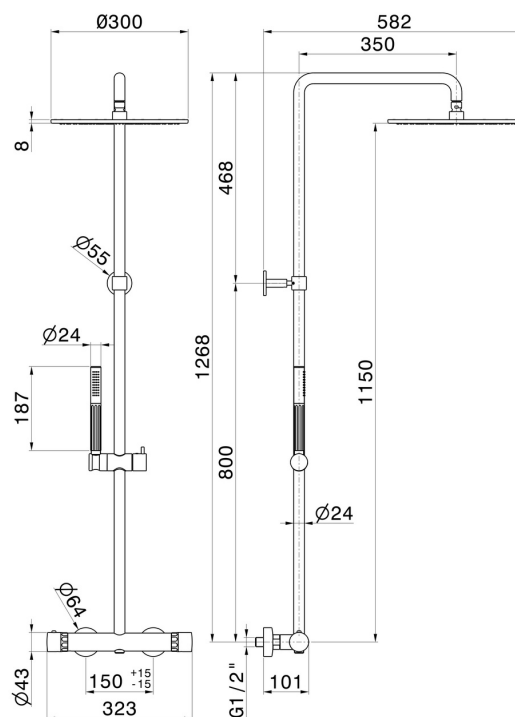

72950.01.014

Colonna doccia corpo freddo. - finitura Bianco opaco

Con miscelatore termostatico esterno completo di deviatore, soffione e doccia.

Bianco opaco

CARATTERISTICHE

Materiale	Ottone/Marmo
Tecnologia	Save Water
Installazione	A parete
Tipologia deviatore	Con deviatore Meccanico
Miscelazione dell' acqua	Termostatica

DISEGNO TECNICO

72950.01.014

Colonna doccia corpo freddo. - finitura Bianco opaco

FINITURE DISPONIBILI

01.014

Bianco opaco

01.093

finitura Nero opaco