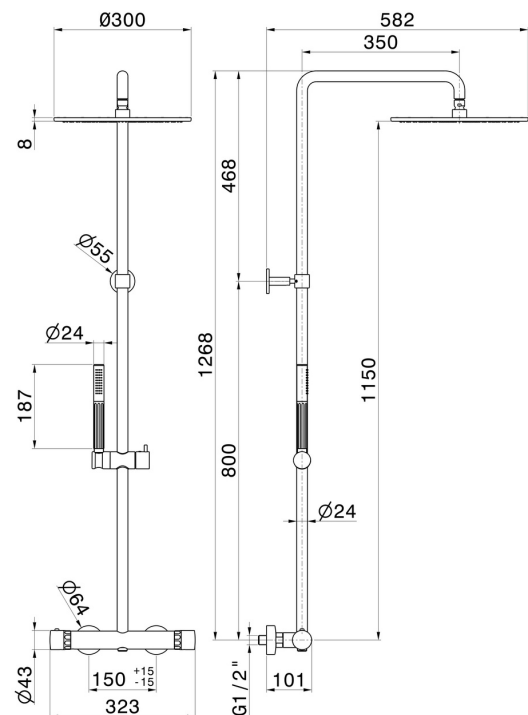

## 72950.21.018

Colonna doccia corpo freddo. - finitura Cromo

Con miscelatore termostatico esterno completo di deviatore, soffione e doccia.

Cromo

### CARATTERISTICHE

Materiale	<b>Ottone/Marmo</b>
Tecnologia	<b>Save Water</b>
Installazione	<b>A parete</b>
Tipologia deviatore	<b>Con deviatore Meccanico</b>
Miscelazione dell' acqua	<b>Termostatica</b>

### DISEGNO TECNICO

**72950.21.018**

Colonna doccia corpo freddo. - finitura Cromo

**61.020**

finitura PVD Glossy Gold