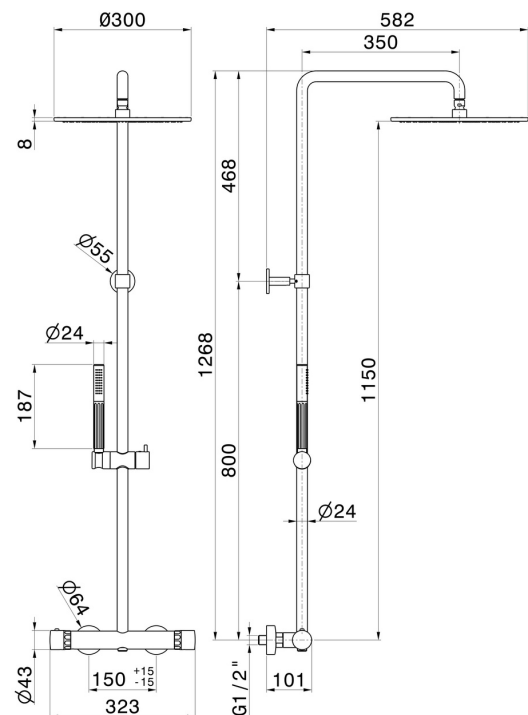

72950.59.064

Colonna doccia corpo freddo. - finitura PVD Brushed Gun Metal

Con miscelatore termostatico esterno completo di deviatore, soffione e doccetta.

PVD Brushed Gun Metal

CARATTERISTICHE

Materiale	Ottone/Marmo
Tecnologia	Save Water
Installazione	A parete
Tipologia deviatore	Con deviatore Meccanico
Miscelazione dell' acqua	Termostatica

DISEGNO TECNICO

72950.59.064

Colonna doccia corpo freddo. - finitura PVD Brushed Gun Metal

FINITURE DISPONIBILI

59.064

PVD Brushed Gun Metal

01.014

finitura Bianco opaco