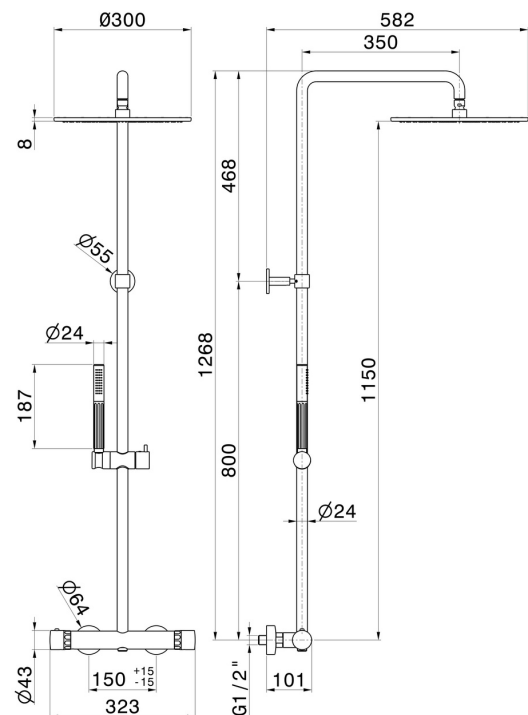

## 72950.59.066

Colonna doccia corpo freddo. - finitura PVD Acciaio Spazzolato

Con miscelatore termostatico esterno completo di deviatore, soffione e doccetta.

PVD Acciaio Spazzolato

### CARATTERISTICHE

|                          |                                |
|--------------------------|--------------------------------|
| Materiale                | <b>Ottone/Marmo</b>            |
| Tecnologia               | <b>Save Water</b>              |
| Installazione            | <b>A parete</b>                |
| Tipologia deviatore      | <b>Con deviatore Meccanico</b> |
| Miscelazione dell' acqua | <b>Termostatica</b>            |

### DISEGNO TECNICO

**72950.59.066**

Colonna doccia corpo freddo. - finitura PVD Acciaio Spazzolato

**61.020**

finitura PVD Glossy Gold