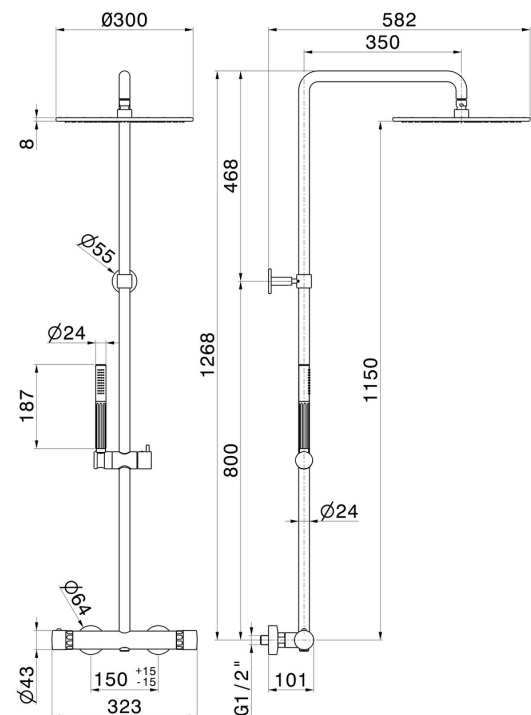

## 72950.59.067

Colonna doccia corpo freddo. - finitura PVD Brushed Copper Bronze

Con miscelatore termostatico esterno completo di deviatore, soffione e doccetta.

PVD Brushed Copper Bronze

### CARATTERISTICHE

Materiale	<b>Ottone/Marmo</b>
Tecnologia	<b>Save Water</b>
Installazione	<b>A parete</b>
Tipologia deviatore	<b>Con deviatore Meccanico</b>
Miscelazione dell' acqua	<b>Termostatica</b>

### DISEGNO TECNICO

**72950.59.067**

Colonna doccia corpo freddo. - finitura PVD Brushed Copper Bronze

**61.020**

finitura PVD Glossy Gold